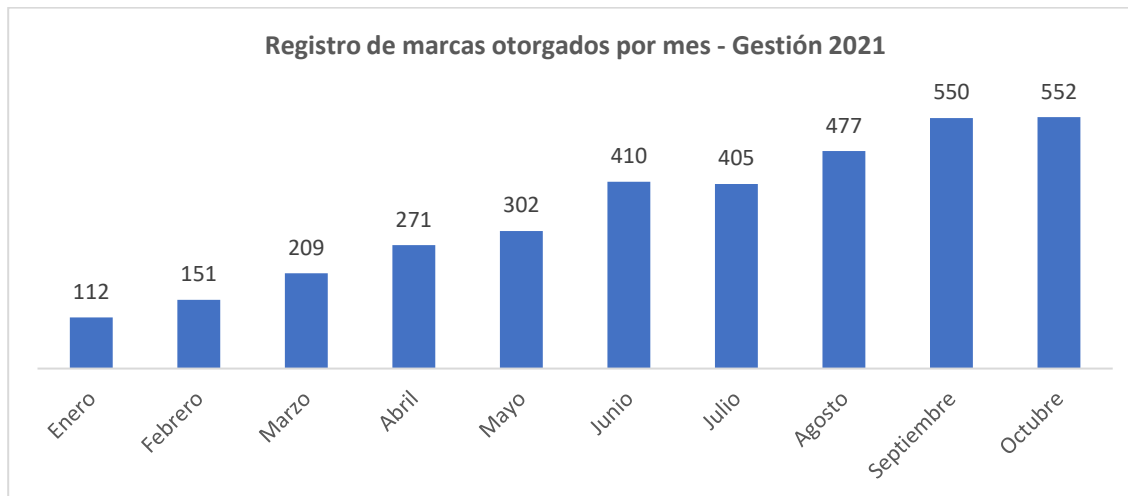

**INFORMACIÓN ESTADÍSTICA DE
PROPIEDAD INTELECTUAL - GESTIÓN 2021
(AL 30/10/2021)**

Fuente: Sistema HIDRA

Fuente: Sistema HIDRA

Fuente: Sistema de Derecho de Autor y Derechos Conexos